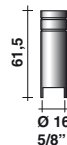

## TPLUS 15

3 - 4 - 5 m

0.65 Kg  
1 m

V peak	113	Ø mm	0.6 - 0.8 0.9 - 1.0	X	180A CO <sub>2</sub> 150A Mix
--------	-----	------	------------------------	---	----------------------------------

CODE	↔	EURO
MA3033	3 m	EURO
MA3034	4 m	EURO
MA3035	5 m	EURO

EURO

EN 60974-7

Ø mm	Ø in	Cu	Cu-Ni	Cu for Al	CuCrZr
0,6	.023	MD0008-06 (140.0008)	MD0008-36		
0,8	.030	<b>MD0008-08 (140.0059)</b>	MD0008-38	MD0008-58 (141.0002)	MD0008-78 (140.0062)
0,9	.035	MD0008-09 (140.0177)			
1,0	.040	MD0008-10 (140.0253)	MD0008-40	MD0008-60 (141.0007)	MD0008-80 (140.0256)
1,2	.045	MD0008-12 (140.0387)	MD0008-42	MD0008-62	MD0008-82

**FB0117**  
(002.0078)  
brass

**EA0303**  
(002.0058)

Wire	blue color	
		Steel
0,6 ± 0,9 .023" ± .0315"	3 m / 10'	<b>GM0500</b> (124.0011)
	4 m / 12'	<b>GM0501</b> (124.0012)
	5 m / 16,4'	<b>GM0502</b> (124.0015)