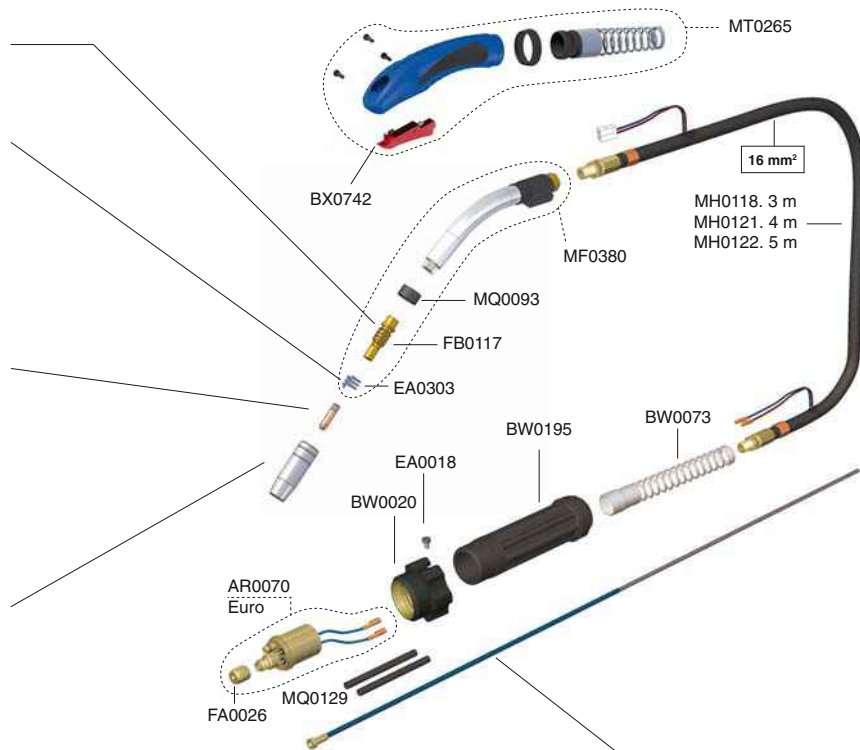

- IT** Sostituzione rapida del pulsante
- EN** Quick Trigger Replacement
- DE** Schnellwechselsystem für den Schalter
- FR** Remplacement rapide de la gâchette
- ES** Sustitucion rápida del pulsador
- TR** Kolay ve çabuk tetik değişimi.
- RU** Быстрая замена курка

**FB0117**  
(002.0078)  
brass

**EA0303**  
(002.0058)

Wire	blue color	
		Steel
0,6 ± 0,9 .023" ± .0315"	3 m / 10'	<b>GM0500</b> (124.0011)
	4 m / 12'	<b>GM0501</b> (124.0012)
	5 m / 16,4'	<b>GM0502</b> (124.0015)