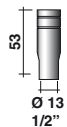

## TPLUS 15

3 - 4 - 5 m

0.65 Kg  
1 m

V peak	113	Ø mm	0.6 - 0.8 0.9 - 1.0	X	180A CO <sub>2</sub> 150A Mix
--------	-----	------	------------------------	---	----------------------------------

CODE	↔	EURO
MA3033	3 m	EURO
MA3034	4 m	EURO
MA3035	5 m	EURO

EURO

EN 60974-7

Ø mm	Ø in	Cu	Cu-Ni	Cu for Al	CuCrZr
0,6	.023	MD0008-06 (140.0008)	MD0008-36		
0,8	.030	<b>MD0008-08 (140.0059)</b>	MD0008-38	MD0008-58 (141.0002)	MD0008-78 (140.0062)
0,9	.035	MD0008-09 (140.0177)			
1,0	.040	MD0008-10 (140.0253)	MD0008-40	MD0008-60 (141.0007)	MD0008-80 (140.0256)
1,2	.045	MD0008-12 (140.0387)	MD0008-42	MD0008-62	MD0008-82

**FB0117**  
(002.0078)  
brass

**EA0303**  
(002.0058)

Wire	blue color	
		Steel
0,6 ± 0,9 .023" ± .0315"	3 m / 10'	<b>GM0500</b> (124.0011)
	4 m / 12'	<b>GM0501</b> (124.0012)
	5 m / 16,4'	<b>GM0502</b> (124.0015)