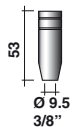

## TPLUS 15

3 - 4 - 5 m

0.65 Kg  
1 m

V peak	113	Ø mm	0.6 - 0.8 0.9 - 1.0	X	180A CO <sub>2</sub> 150A Mix
--------	-----	------	------------------------	---	----------------------------------

CODE	↔	EURO
MA3033	3 m	EURO
MA3034	4 m	EURO
MA3035	5 m	EURO

EURO

EN 60974-7

Ø mm	Ø in	Cu	Cu-Ni	Cu for Al	CuCrZr
0,6	.023	MD0008-06 (140.0008)	MD0008-36		
0,8	.030	<b>MD0008-08 (140.0059)</b>	MD0008-38	MD0008-58 (141.0002)	MD0008-78 (140.0062)
0,9	.035	MD0008-09 (140.0177)			
1,0	.040	MD0008-10 (140.0253)	MD0008-40	MD0008-60 (141.0007)	MD0008-80 (140.0256)
1,2	.045	MD0008-12 (140.0387)	MD0008-42	MD0008-62	MD0008-82

**FB0117**  
(002.0078)  
brass

**EA0303**  
(002.0058)

Wire	blue color	
		Steel
0,6 ± 0,9 .023" ± .0315"	3 m / 10'	<b>GM0500</b> (124.0011)
	4 m / 12'	<b>GM0501</b> (124.0012)
	5 m / 16,4'	<b>GM0502</b> (124.0015)