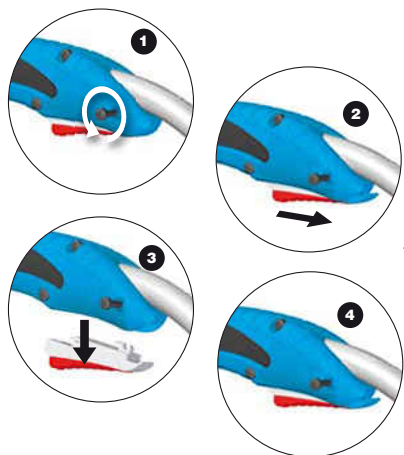

## TPLUS 15

3 - 4 - 5 m

0.65 Kg  
1 m

V peak	113	Ø mm	0.6 - 0.8 0.9 - 1.0	X	180A CO <sub>2</sub> 150A Mix
--------	-----	------	------------------------	---	----------------------------------

CODE	↔	EURO
MA3033	3 m	EURO
MA3034	4 m	EURO
MA3035	5 m	EURO

- IT** Sostituzione rapida del pulsante
- EN** Quick Trigger Replacement
- DE** Schnellwechselsystem für den Schalter
- FR** Remplacement rapide de la gâchette
- ES** Sustitucion rápida del pulsador
- TR** Kolay ve çabuk tetik değişimi.
- RU** Быстрая замена курка